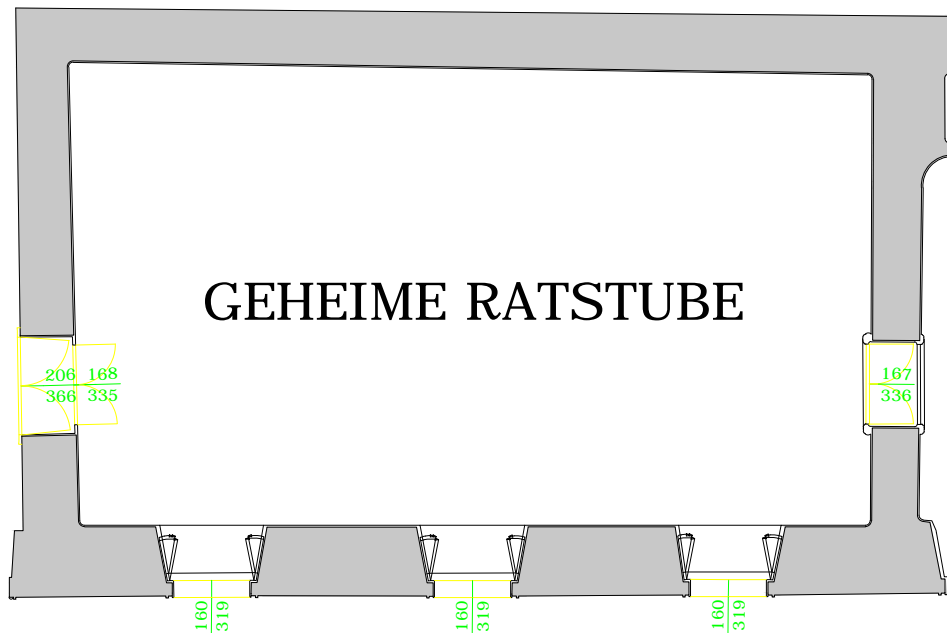

Heldenplatz

MARMORSAAL

Franzensplatz

HOFBURG
VIENNA

GEHEIME RATSTUBE
Mezzanin - Mezzanine
(2. OBERGESCHOSS)
HOFBURG FESTSÄLE

Fläche (m ²): 157,7	area (sqft): 1,697.6
Länge (m): 16,6	length (ft): 54.5
Breite (m): 9,5	width (ft): 31.2
Höhe (m): 5,1	height (ft): 16.7
Luster	chandelier bottom
Unterkante (m): 2,6	edge (ft): 8.5
Bodenart: Parkett	flooring: parquet